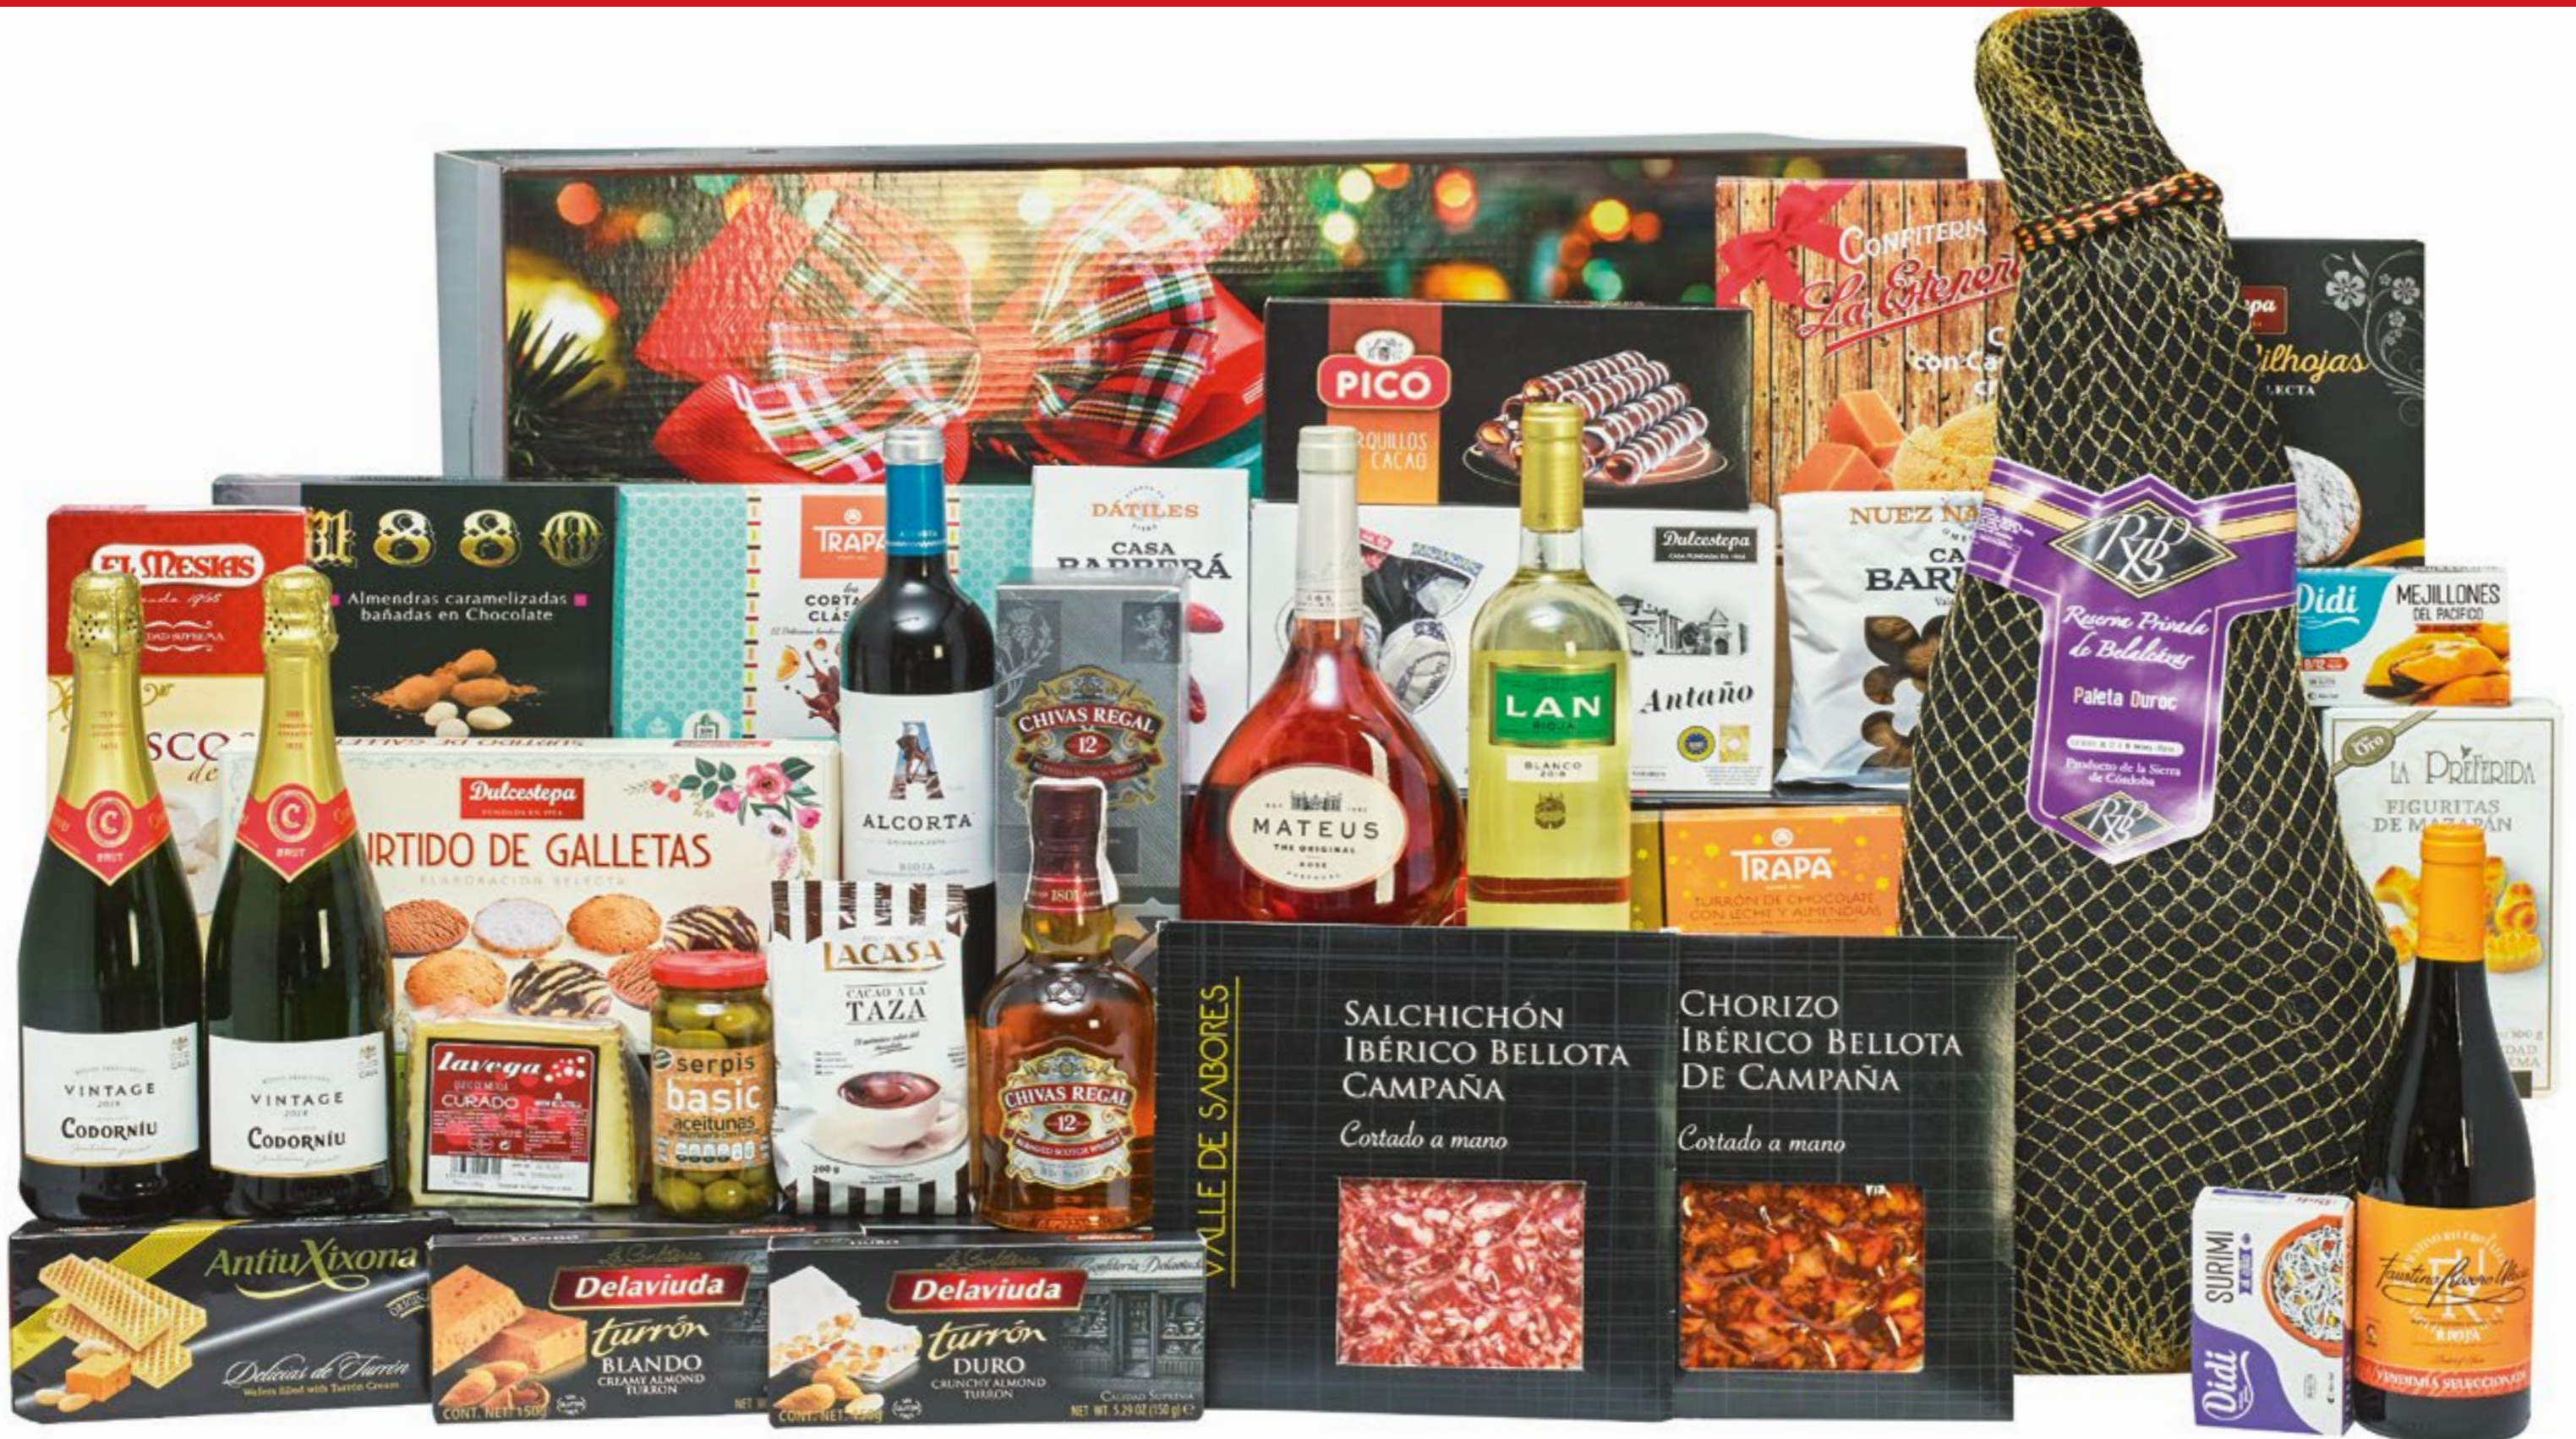

Baúl Cartón Nº 40

116,54€ + IVA

Licores, Vinos y Cavas

- 2 Bot. Cava Brut CODORNIU Vintage Reserva 75cl
- 1 Bot. Vino Tinto ALCORTA CRIANZA D.O. RIOJA 75cl
- 1 Bot. Vino Tinto FAUSTINO RIVERO Vendimia Seleccionada D.O. RIOJA 75cl
- 1 Bot. Vino Blanco LAN D.O. RIOJA 75cl
- 1 Bot. Vino Rosado MATEUS ROSÉ 75cl
- 1 Bot. Whisky Escocés CHIVAS REGAL Estuchado 35cl

Turrone y Dulces

- 1 Pastilla Turrón Blando DELAVIUDA 150g
- 1 Pastilla Turrón Duro DELAVIUDA 150g
- 1 Pastilla Turrón Chocolate con Almendras TRAPA 175g
- 1 Estuche Delicias Rellenas de Turrón ANTIU XIXONA 100g
- 1 Estuche Almendra Caramelizada Bañada en Chocolate 1880 80g
- 1 Estuche Cookies Crujientes de Caramelo LA ESTEPEÑA 100g

Charcutería

- 1 Estuche Roscos de Vino Mini EL MESIAS 90g
- 1 Estuche Selecta Torta Milhojas DULCESTEPA 100g
- 1 Estuche Surtido de Galletas DULCESTEPA 100g
- 1 Estuche Surtido de Pastas Antaño DULCESTEPA 150g
- 1 Estuche Barquillos Bañados al Cacao PICÓ 150g
- 1 Estuche Figuritas de Mazapán Suprema LA PREFERIDA 100g
- 1 Bolsa de Chocolate a la Taza LACASA 200g
- 1 Estuche Bombones CORTADOS Clásicos TRAPA 115g

Conservas y Otros

- 1 Lata Mejillón en Escabeche 8/12 OL120 DIDI
- 1 Lata Angulas de Surimi en Aceite OL120 DIDI
- 1 Tarro Aceitunas SERPIS 235g
- 1 Estuche Dátiles Confitados CASA BARBERÁ 100g
- 1 Bolsa Nueces con Cáscara CASA BARBERÁ 150g

1. 1 Baúl cartón Plegable
   - 1 Funda Cartón Baúl
2. **Participación 1 euro en la LOTERÍA DEL NIÑO 2021 previo registro en tulotero.com**

Baúl Cartón Nº 41

Mismo contenido que el Baúl No 40 cambiando paleta por
1 Jamón Gran Reserva DUROC VALLE DE SABORES 6,5 Kg aprox

149,41 + IVA